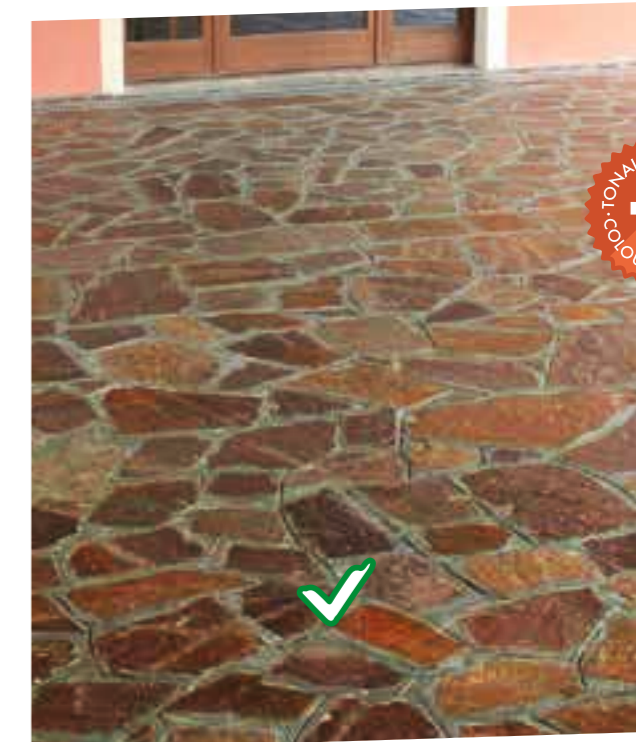

certificato per superfici a contatto con alimenti
Certified safe for food contact

COLOUR ENHANCER MATT FINISH

IMPREGNANTE
ANTIMACCHIA RAVVIVANTE
AD EFFETTO BAGNATO
OPACO A BASE SOLVENTE

Adatto su:
pietra naturale, agglomerati,
cotto e terracotta, cemento,
cementine

SOLVENT BASED
STAIN-PROOF
COLOUR ENHANCING
IMPREGNATOR, MATT
FINISH

Suitable for:
natural stone, agglomerates,
cotto e terracotta, cement,
cement tiles

resiste a intemperie e raggi UV
it endures bad weather conditions and UV rays

PIÙ TONO E MENO MACCHIE

I trattamenti Faber anti-macchia sono disponibili anche con finitura tonalizzante: proteggono la superficie dall'assorbimento di agenti macchianti e allo stesso tempo esaltano il tono del materiale conferendo un effetto bagnato.

NO STAINS MORE COLOUR

The Faber stain-proof treatments are available with colour-enhancing finishes. They protect the surface from stains-absorption and, at the same time they enhance the tone of the material, providing a wet look effect.

ENHANCER PLUS

IMPREGNANTE ANTIMACCHIA
RAVVIVANTE AD EFFETTO BAGNATO
OPACO A BASE SOLVENTE

Adatto su:
pietra naturale, agglomerati, quarzo,
specifico per superfici a basso assorbimento

SOLVENT BASED STAIN-PROOF
COLOUR ENHANCING
IMPREGNATOR, MATT FINISH

Suitable for:
natural stone, agglomerates, quartz,
specific for low absorbent surfaces

STONE COLOUR ENHANCER

IMPREGNANTE ANTIMACCHIA
RAVVIVANTE AD EFFETTO
BAGNATO SATINATO

Adatto su:
pietra naturale, agglomerati, cotto e
terracotta, cemento, cementine

SOLVENT BASED STAIN-PROOF
COLOUR ENHANCING
IMPREGNATOR, SATIN FINISH

Suitable for:
natural stone, agglomerates, cotto e
terracotta, cement, cement tiles